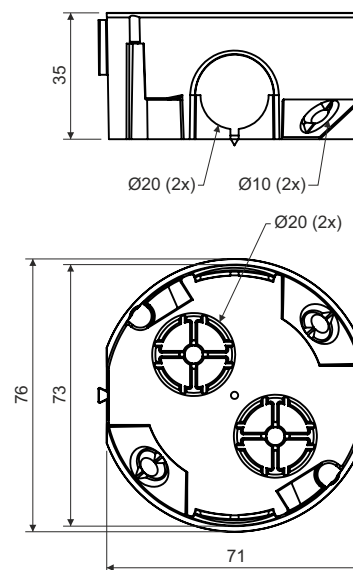

krabice univerzální

KU 68/71L1

popis výrobku: krabice určená pro rozvody s napětím do 400 V a s proudem max. 16 A
 možnost spojení v souvislou řadu s roztečí 71 mm (až 3 krabice)
 krabice lze spojovat s krabicemi KPR 68/71L
 spojené krabice je možné propojit s vodiči s jednoduchou izolací
 integrovaný hrot pro označení středu vrtání
 při montáži není nutné zahlubovat okraj sádkartonu
 montážní šrouby jsou opatřeny trojchodým závitem pro rychlou instalaci
 umožňuje montáž dvojzásuvky

skladování: ČSN 64 0090

konfigurace: NA - krabice osazeny šrouby pro montáž do sádkartonu a přístrojovými šrouby - balení: 120 ks volně v kartonu

příslušenství: víčko V 68
 svorkovnice S-66
 bezšroubové svorky TYP015, TYP016, TYP017, TYP018